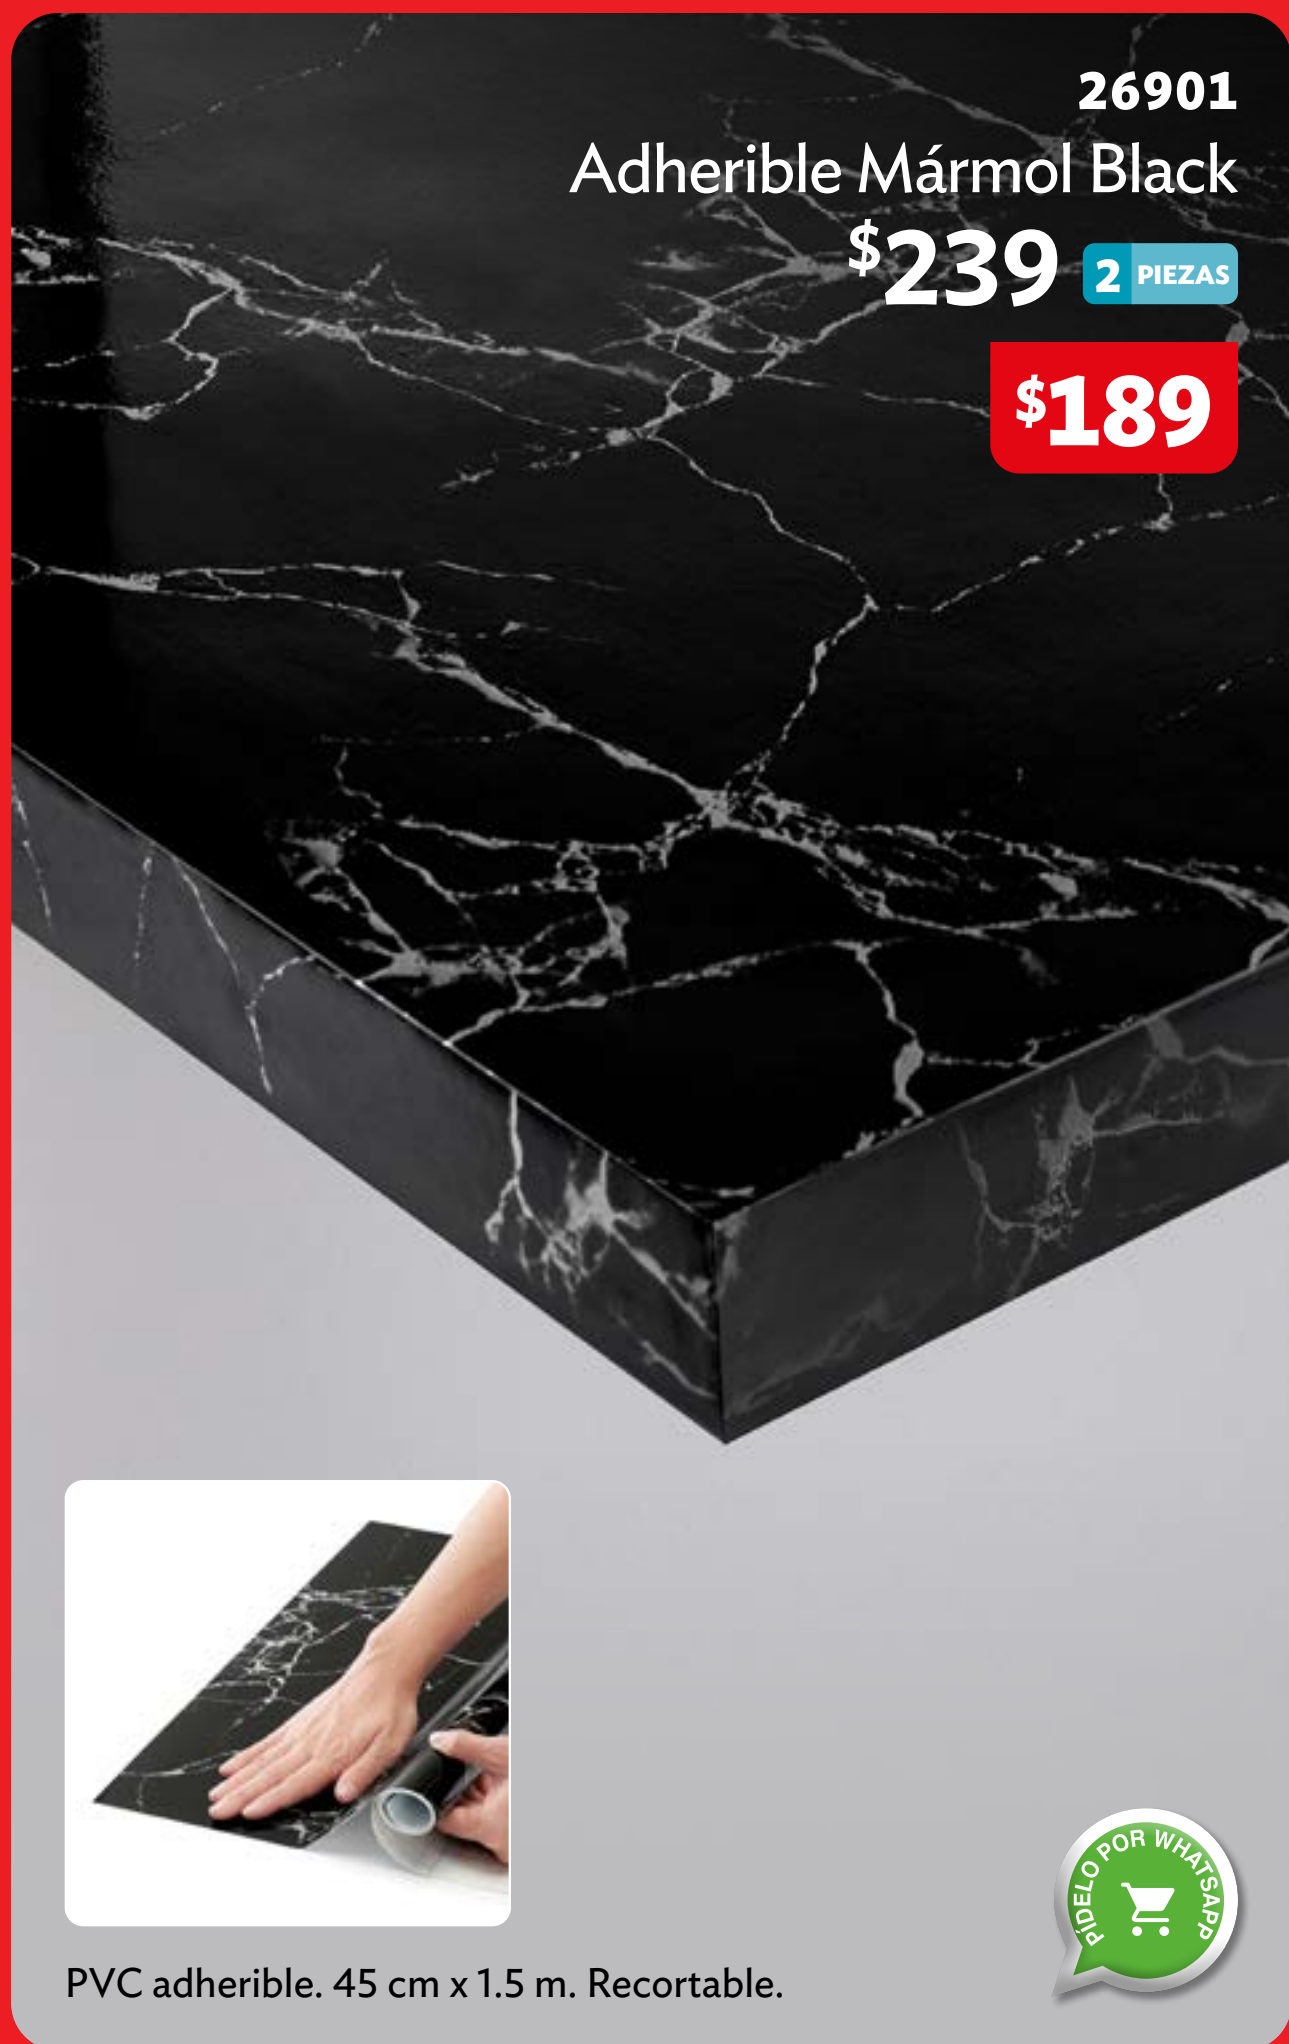

Úsala horizontal
y vertical

2D

PVC adherible. 200 x 45 cm. Recortable.

26901

Adherible Mármol Black

$239 **2** PIEZAS

$189