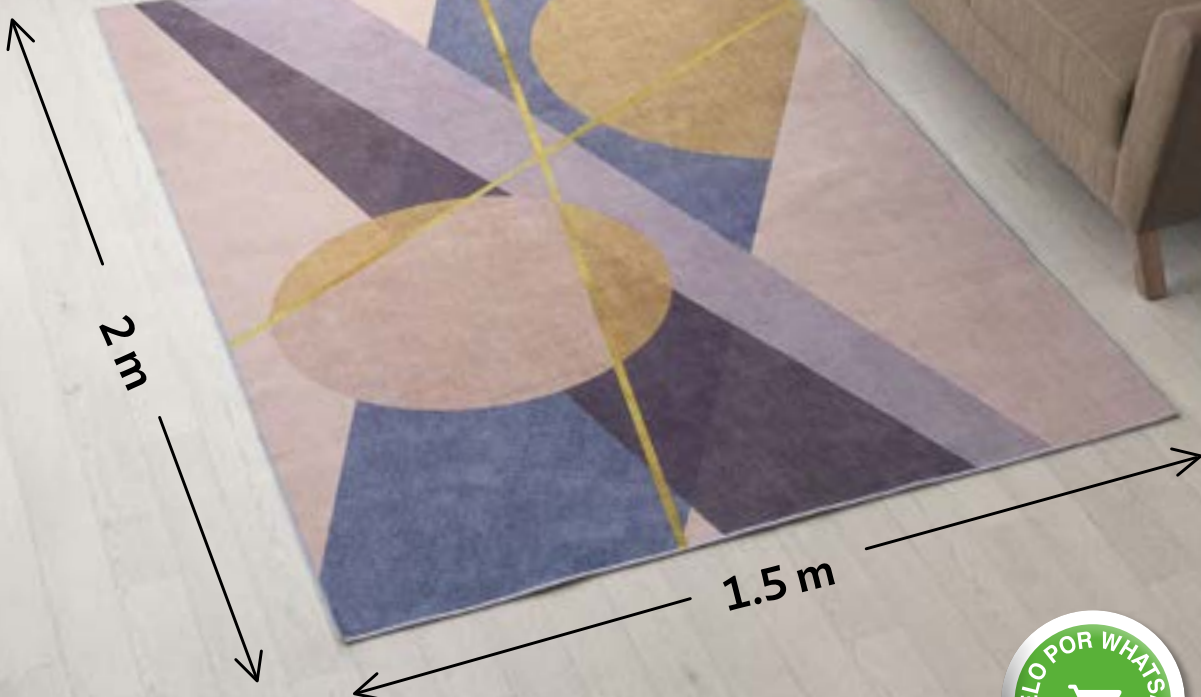

Poliéster y PVC. D. 200 x 150 cm.

24859
Tapete Champagne
Gold
$699