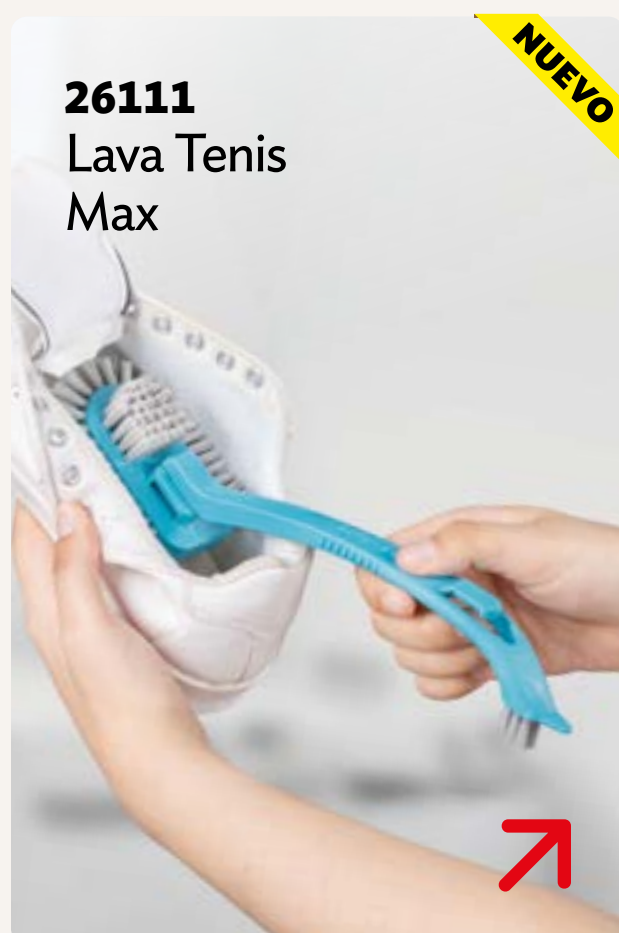

MEGA OFERTA

50% DESCUENTO

26021
Set Dispensa Vitrolux
\$1,300

\$599

Refresca tus días
CON ESTILO
Dispensador + 4 vasos con
tapa y popote de vidrio

MENU OFERTAS

B PORTADA

≡ MENÚ