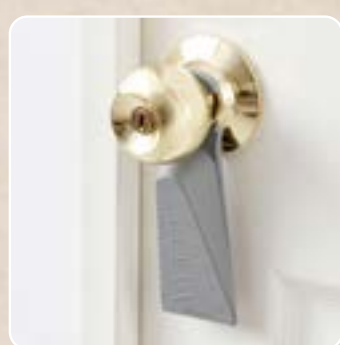

Poliéster y Espuma de Polietileno.
95 x 16 x 5 cm. Incluye velcros ajustables de 70 a 95 cm.

26753
Cuña Dúo
\$59⁹⁰ 2 PIEZAS

\$44⁹⁰

Para todo tipo
de puertas

Punta delgada

Polipropileno. D. 13 x 9 x 11 cm.

17725
Guardapolvo
Translucet
\$69⁹⁰