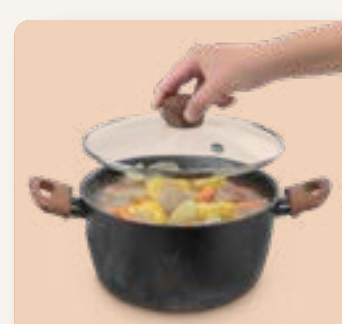

BIENVENIDO A NUESTRO MENÚ

PRACTIMUEBLES

HOGAR

RECÁMARA

COCINA

GURMY

BIENESTAR

BAÑO

HIGIENE Y LIMPIEZA

CONTIGO

%

BETTER LOCURA

PORTADA

MÁS
INFORMACIÓN

OFERTAS