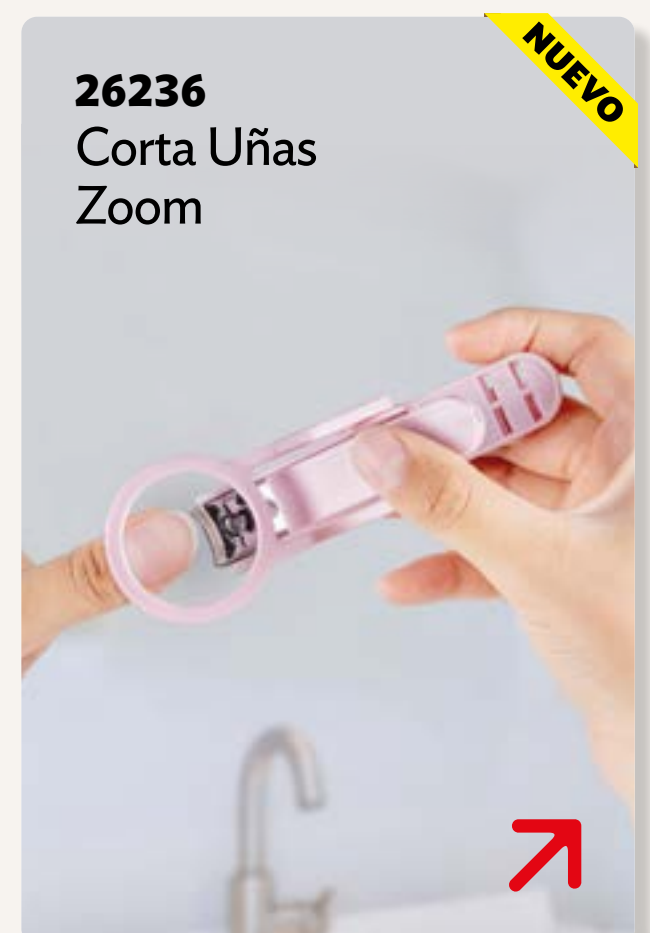

MEGA OFERTA

50% DESCUENTO

26021
Set Dispensa Vitrolux
\$1,300

\$599

Refresca tus días
CON ESTILO
Dispensador + 4 vasos con
tapa y popote de vidrio

MENU OFERTAS

B PORTADA

≡ MENÚ