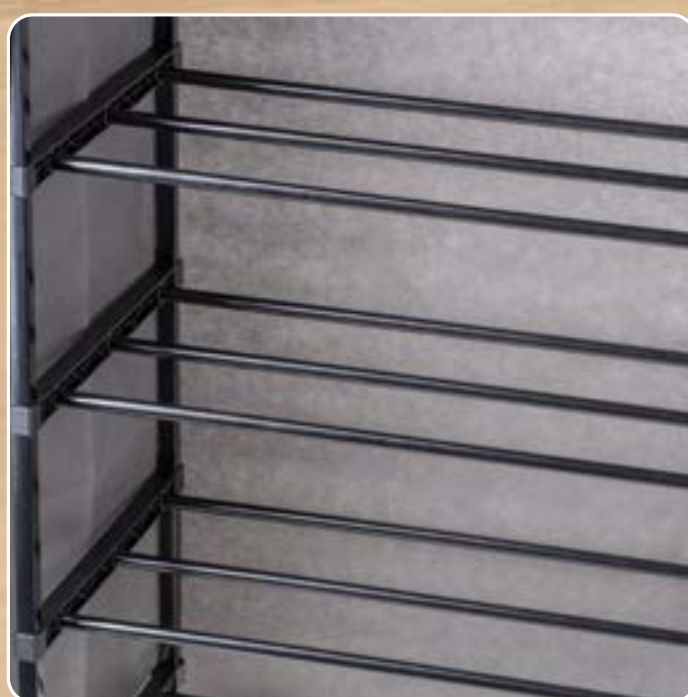

RECÁMARA

NUEVO

26327

Maxi Zapatera Protect

$900

$599

Al comprar 3 productos del catálogo

HASTA
25
PARES

NOVEDADES

ORGANIZA,
OCULTA Y
protege tus zapatos

SOPORTA
30KG

PE, Acero pintado y Poliéster. **Soporta. 30 kg.** 90 x 30 x 95 cm.

HOGAR

COCINA