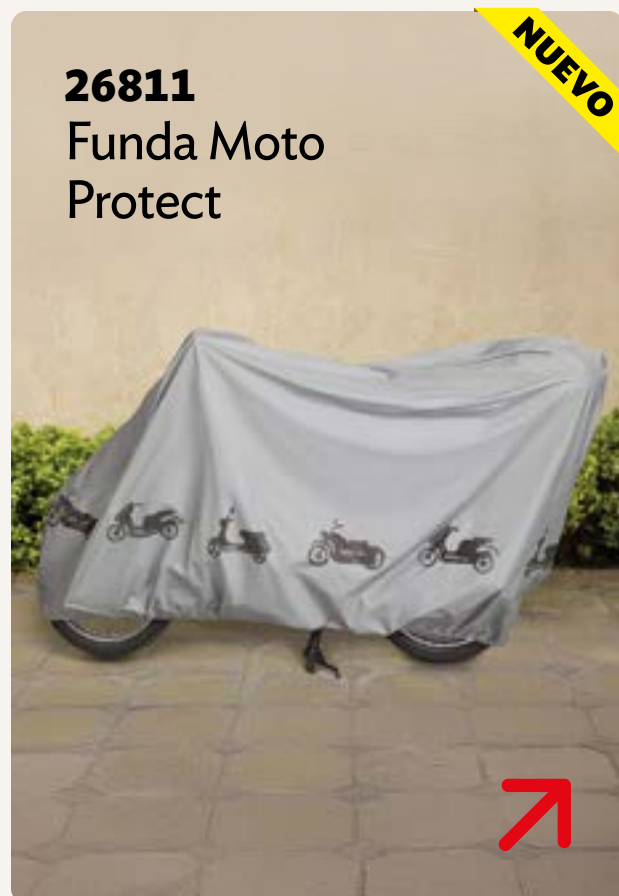

MEGA OFERTA

50% DESCUENTO

26021
Set Dispensa Vitrolux
\$1,300

\$599

Refresca tus días
CON ESTILO
Dispensador + 4 vasos con
tapa y popote de vidrio

MENU OFERTAS

B PORTADA

≡ MENÚ