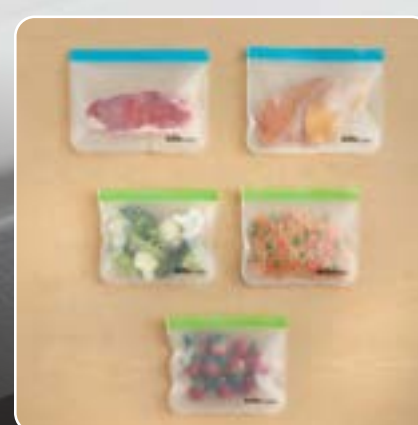

\$399 5 PIEZAS

LIBRE BPA

Polipropileno y TPR. 5 contenedores con tapa. (1) 15 x 10 x 9 cm. (2) 15 x 10 x 14 cm. (1) 15 x 10 x 20 cm. (1) 15 x 10 x 29 cm.

26010

Set Bolzips

\$109 5 PIEZAS

Conserva tus alimentos