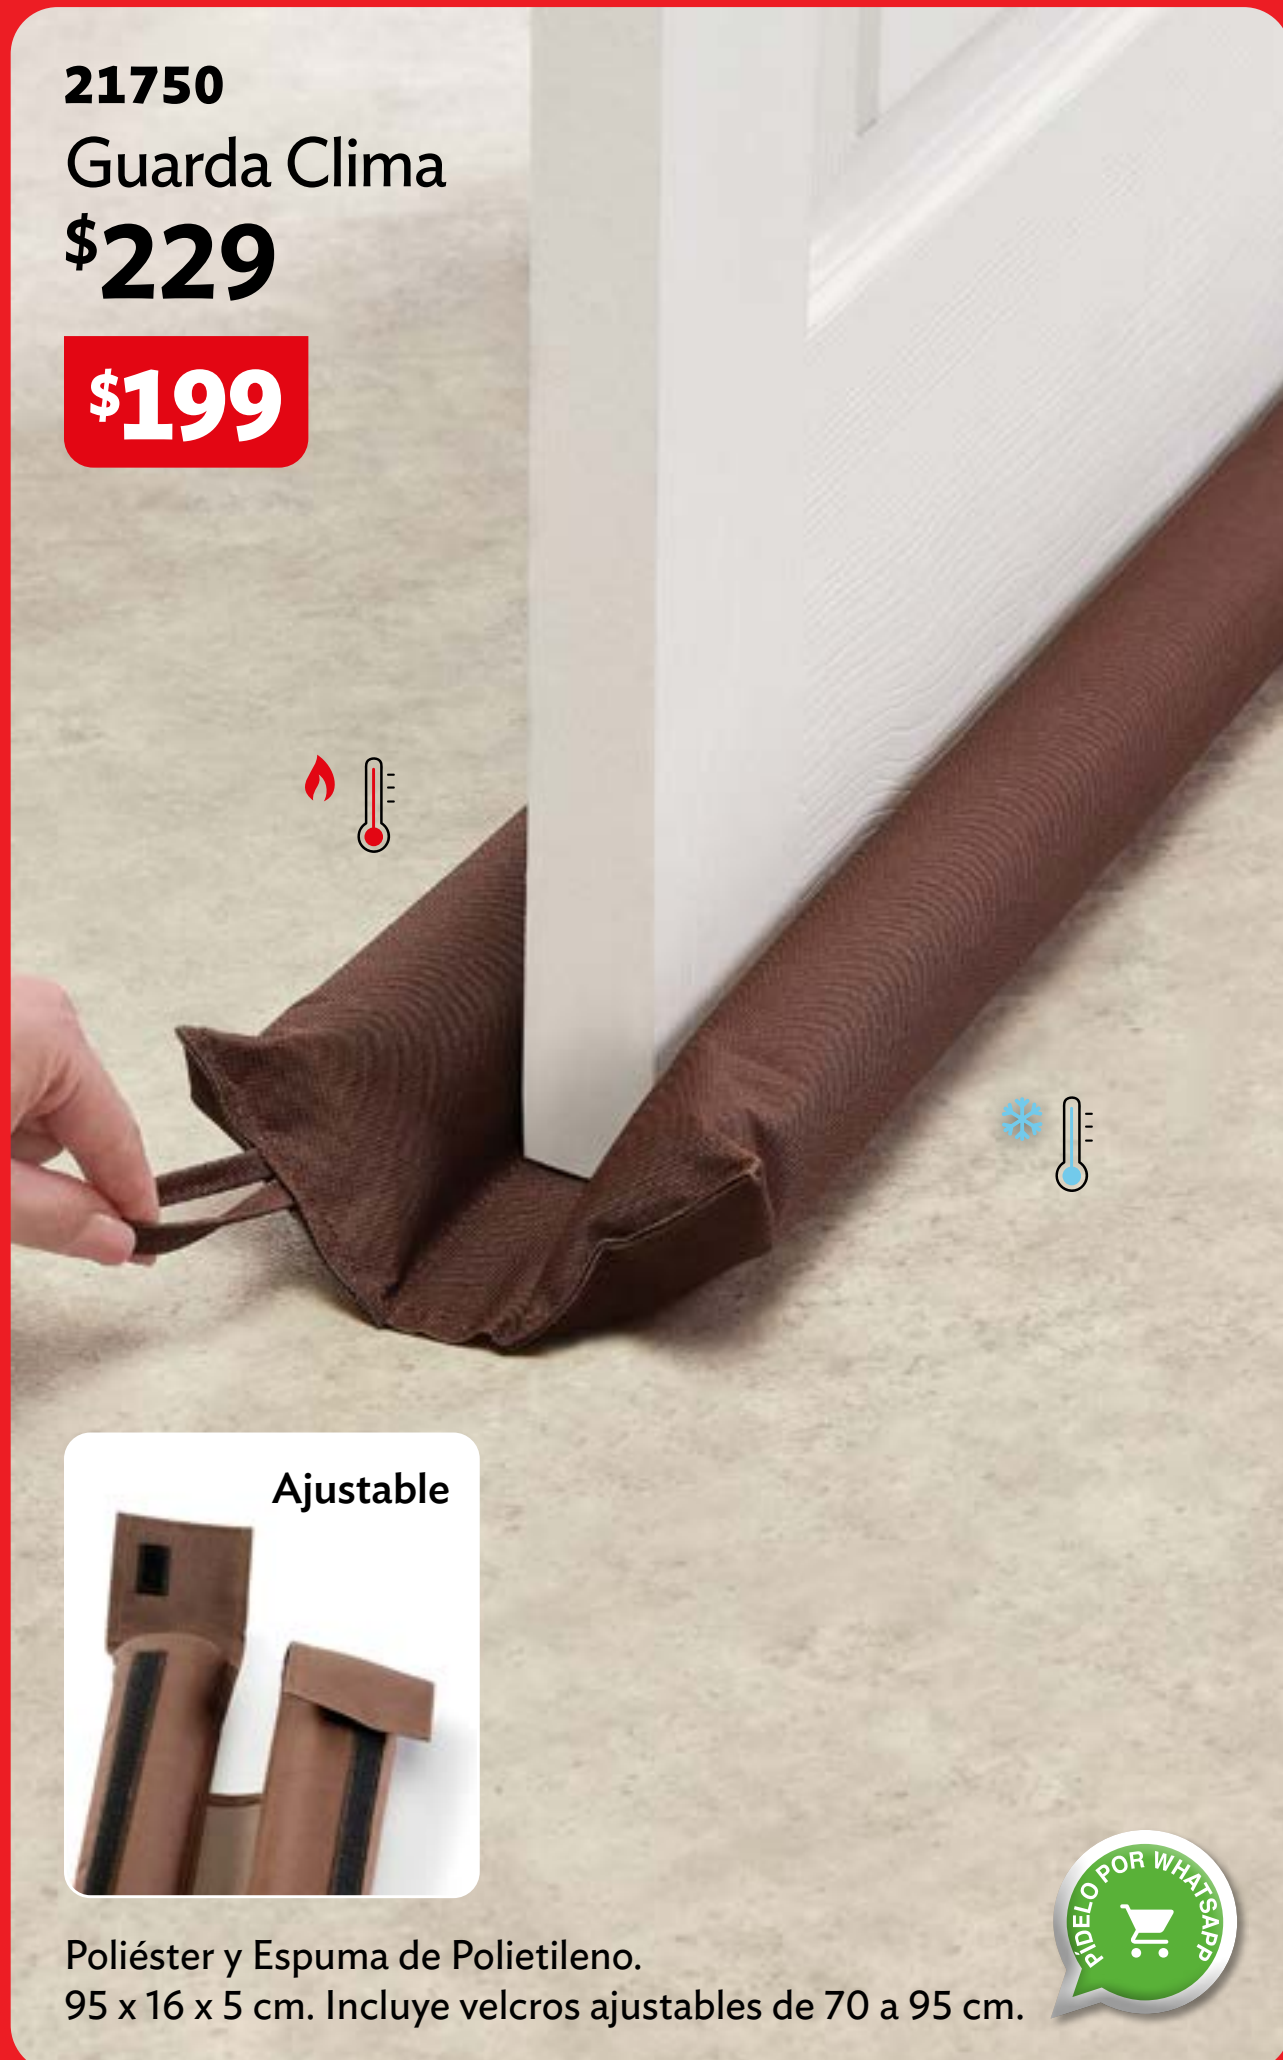

Ajustable

Poliéster y Espuma de Polietileno.
95 x 16 x 5 cm. Incluye velcros ajustables de 70 a 95 cm.

26753
Cuña Dúo
$59⁹⁰ 2 PIEZAS

$44⁹⁰