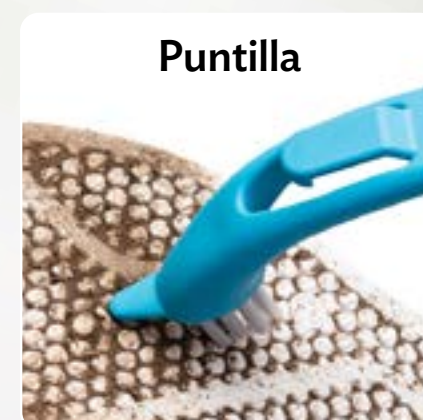

Polipropileno y Nailon. D. 3.5 cm c/u.

23180
Limpia Tenis
\$109

**LIMPIA
TENIS**

Limpieza
en seco

Cont. 250 ml. D. 5 x 19 cm.

24106
Lava Tenis Pro
\$54⁹⁰

Talla agujetas

Puntilla