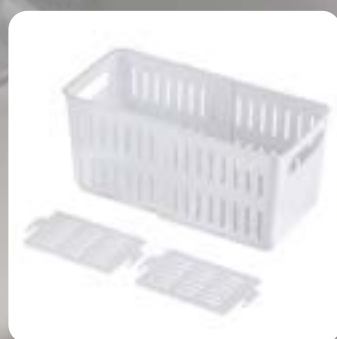

24880

Organi Blanquillos

$109 2 PIEZAS

Capacidad para 8 huevos

Cierre isnap!

Polipropileno. D. 21 x 11 x 8 cm.

26010

Set Bolzips

$109 5 PIEZAS

Conserva tus alimentos

PEVA. Incluye 5 piezas: (3) D. 22 x 18 cm c/u. (2) D. 26 x 20 cm c/u.

26869

Flexi Tapas Flor

$249 12 PIEZAS

Gran flexibilidad y adherencia

15 cm 19 cm 11 cm 13 cm 6 cm 9 cm

6 tamaños diferentes

Silicón. *No usar en microondas.

25367

Organi Cajón Max

$169 2 PIEZAS

Divisores desmontables

Incluye 2 divisores

Polipropileno. Cap. 5 L. D. 18 x 14 x 14. Expandible hasta 29 cm.

25801

Maxi Huevera Translucent

$179

Capacidad para 18 huevos

Apilable

PET. D. 33 x 17 x 8 cm.

PORTADA

MENÚ

OFERTAS