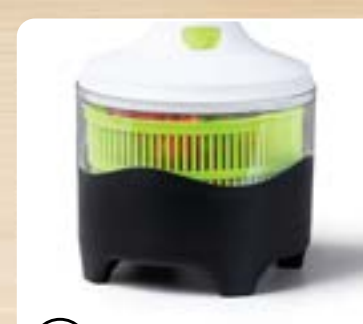

② Almacena

Accesorios intercambiables

Polipropileno, Poliestireno y Acero Inoxidable. D. 13 x 26 cm.

25549
Molca Chopper
\$349

**Corta, bate, centrifuga
y almacena**

① Corta

② Bate

③ Centrifuga