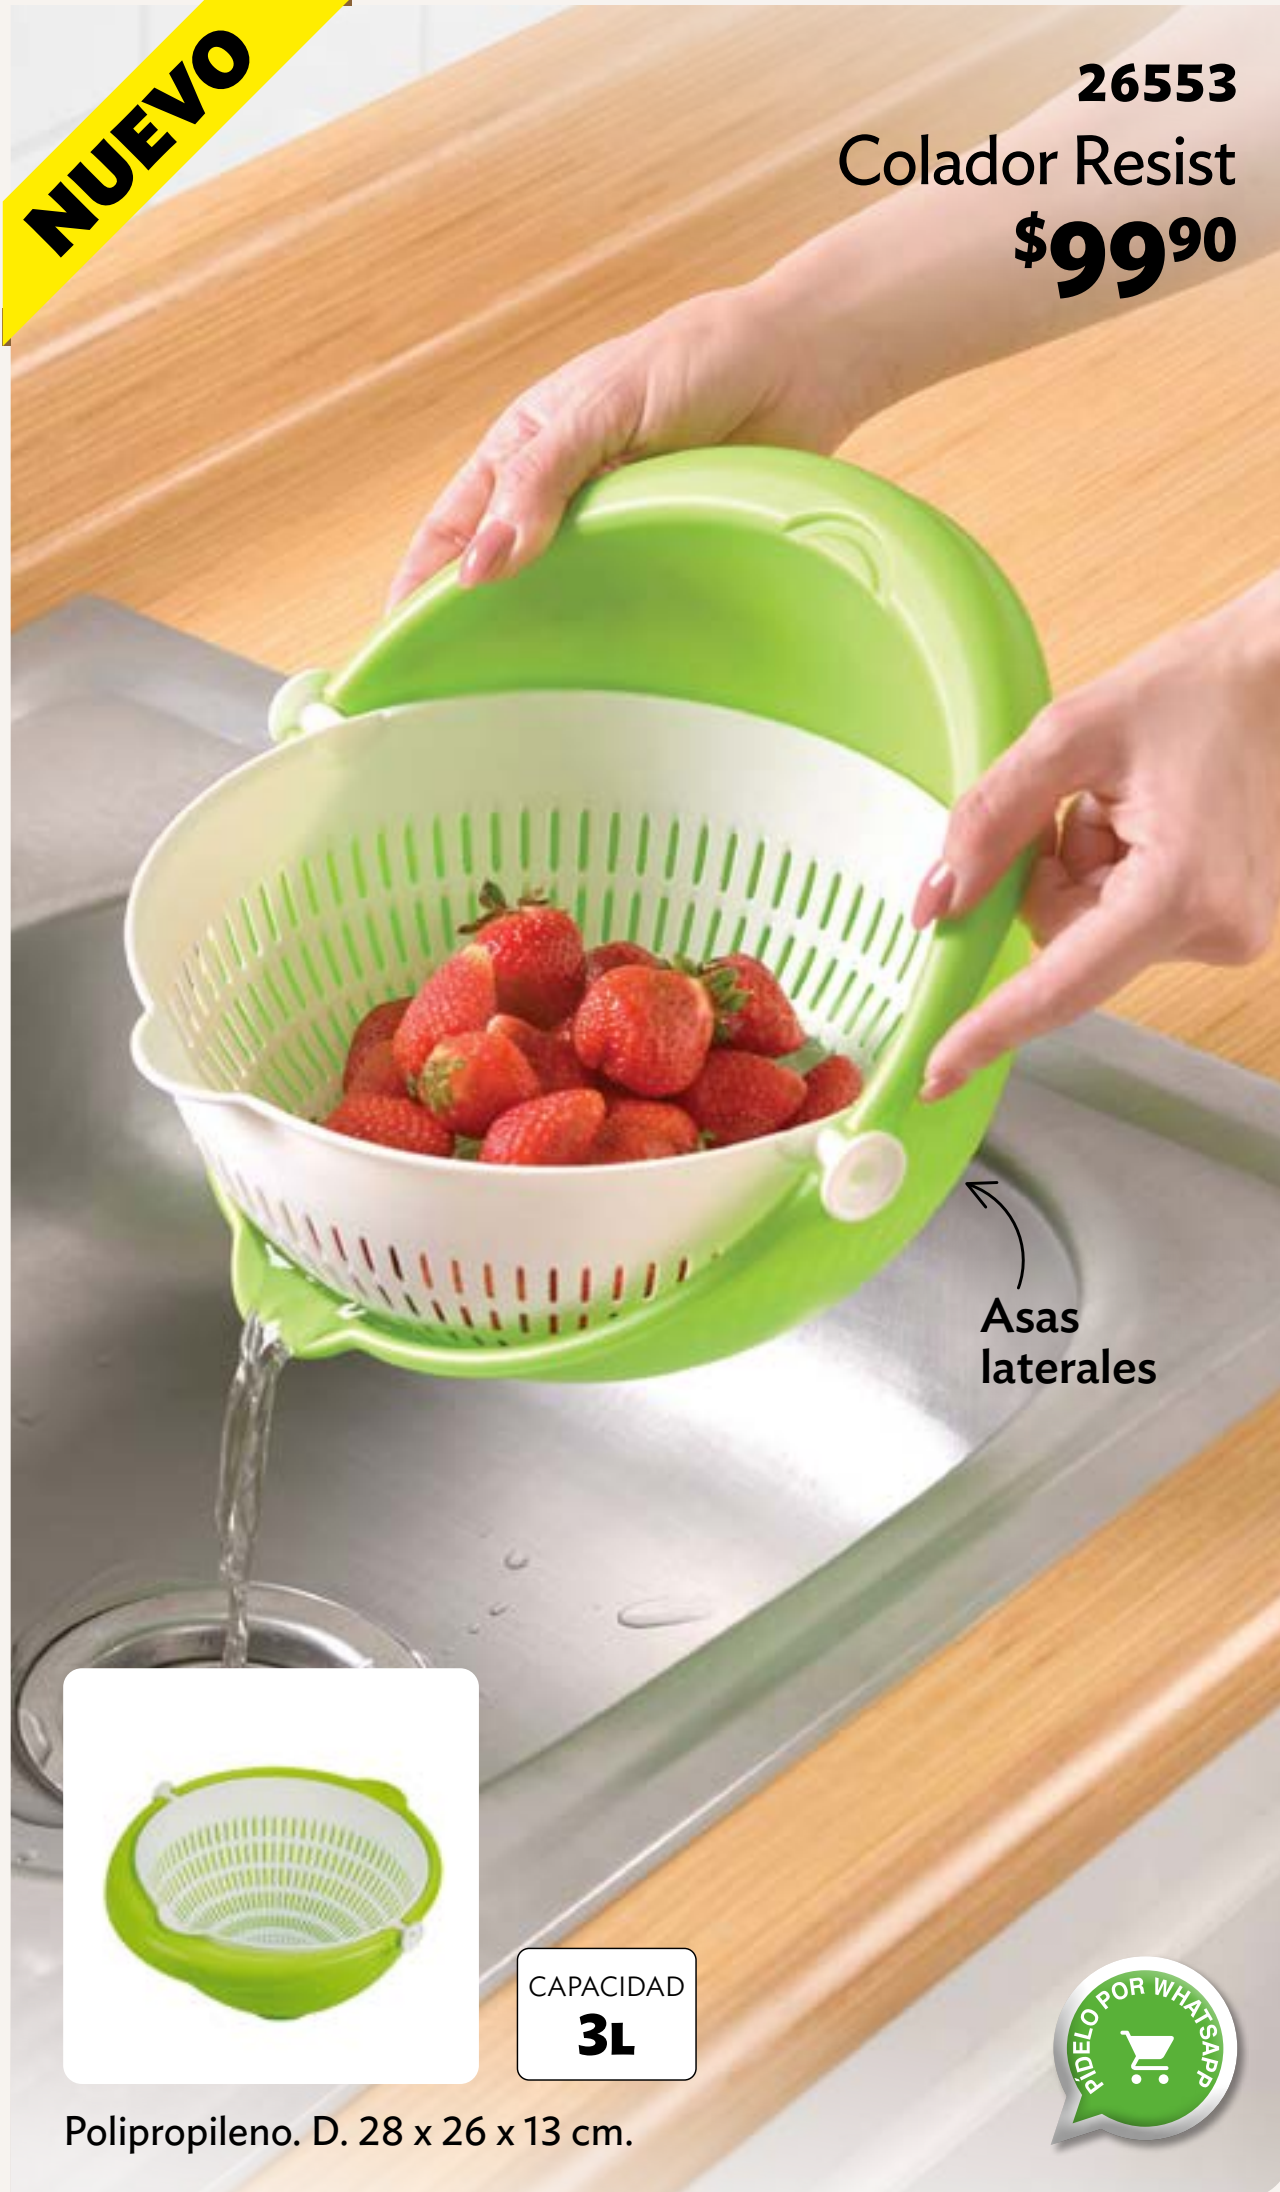

Base para desprender

ABS, Polipropileno y Acero inoxidable. 18 x 13 x 6 cm.

NUEVO

26553

Colador Resist

$99⁹⁰

Asas laterales

CAPACIDAD
3L

Polipropileno. D. 28 x 26 x 13 cm.