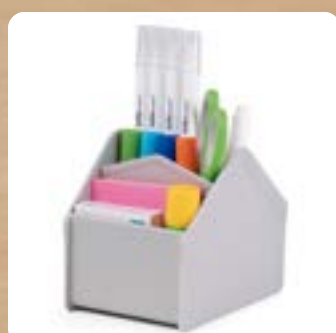

Separadores removibles

Polipropileno. D. 13 x 9 x 11 cm.

24245
Multi Contacto Roll
$299

Extensión
retráctil