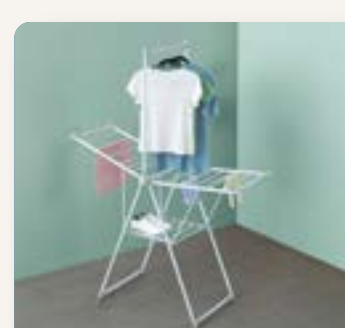

HIGIENE Y LIMPIEZA

%

BETTER LOCURA

PORTADA

MÁS
INFORMACIÓN

OFERTAS