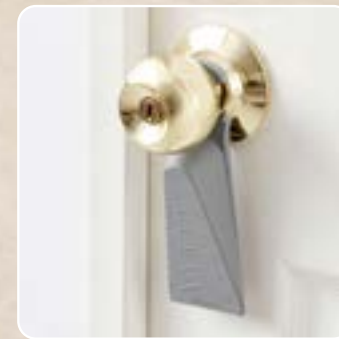

Punta delgada