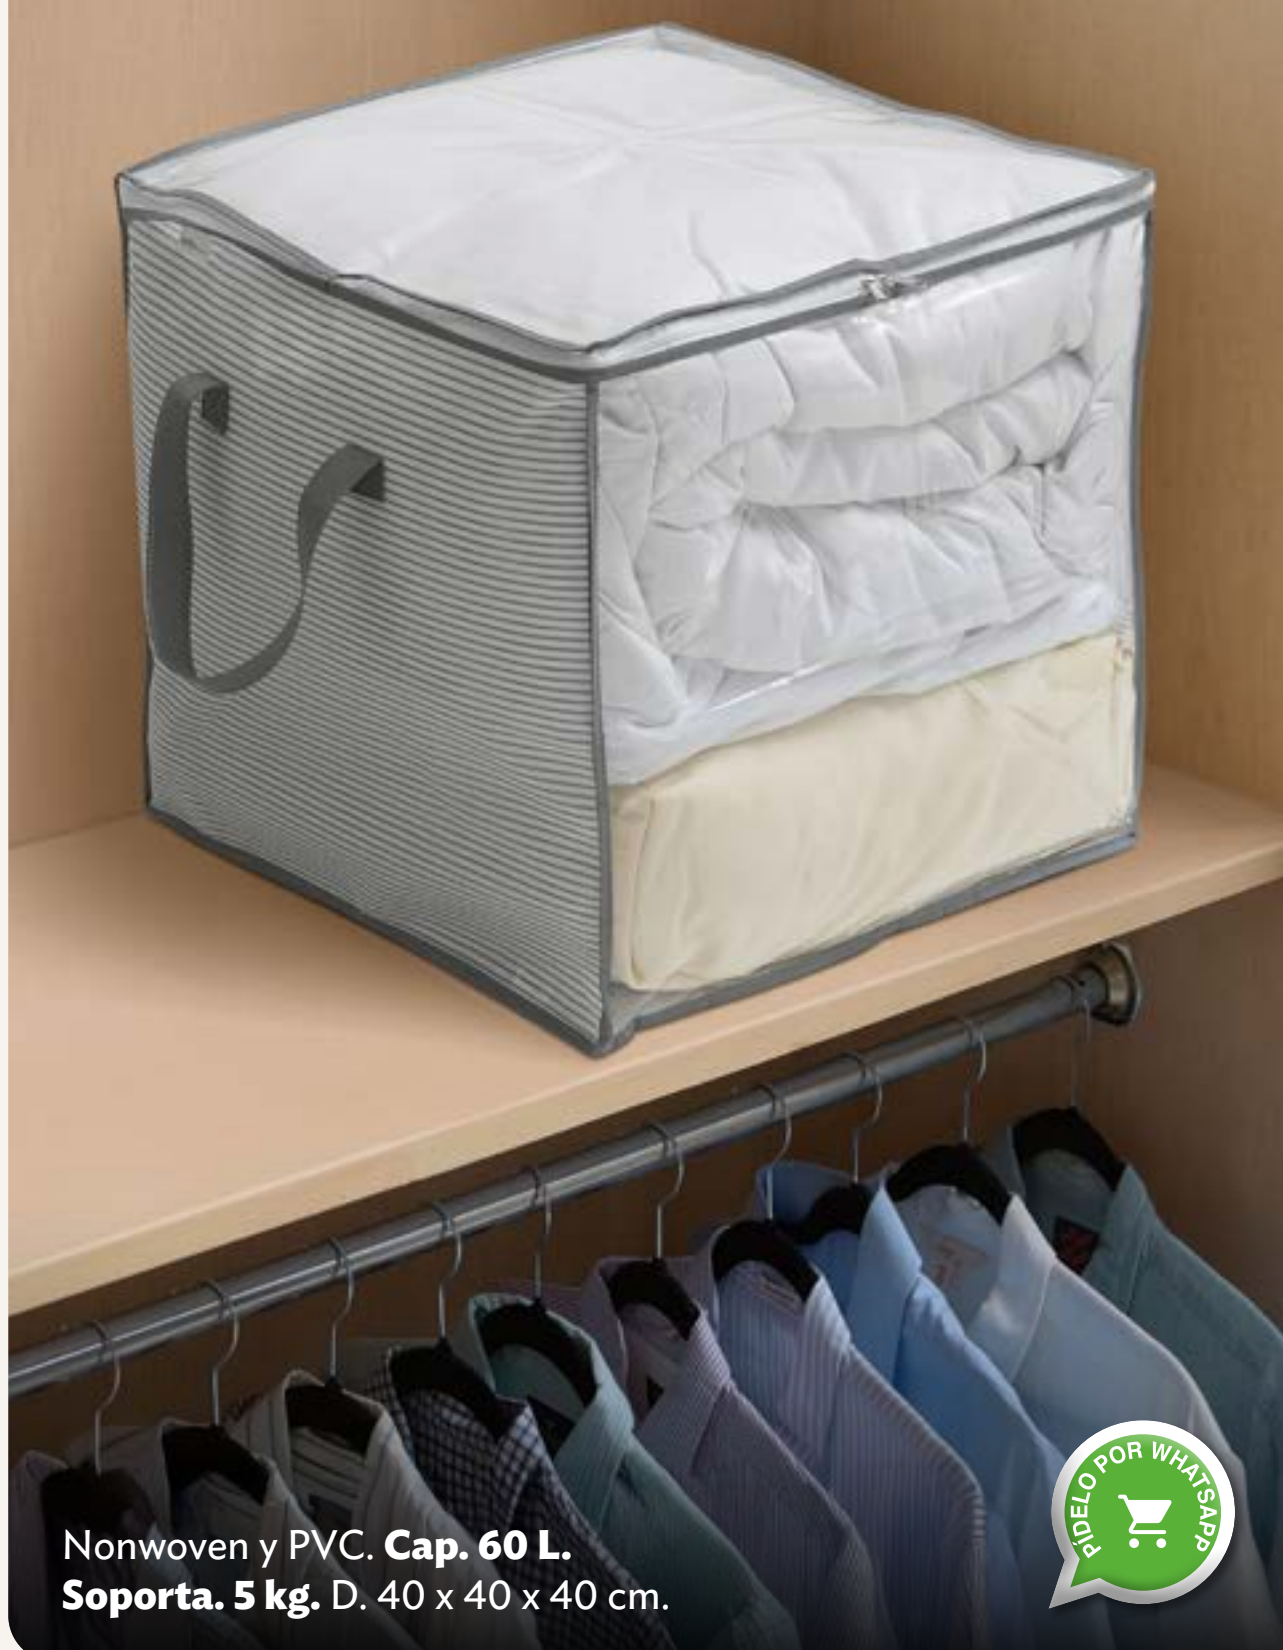

Nonwoven y PVC. **Cap. 60 L.**
Soporta. 5 kg. D. 40 x 40 x 40 cm.

25300
Set Bolsas Compress
$159 **4** PIEZAS