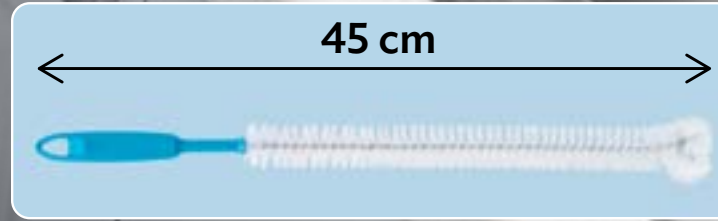

Polipropileno.
D. 3.5 x 45 cm.

26885
Cepillo Slim
$69⁹⁰ 2 PIEZAS