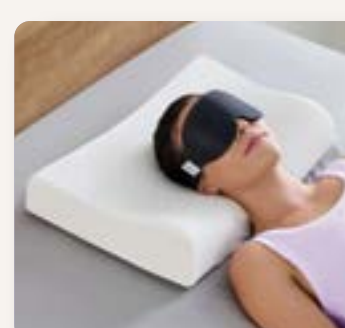

BIENVENIDO A NUESTRO MENÚ

PRACTIMUEBLES

RECÁMARA

CONTIGO

COCINA

GURMY

HOGAR

BIENESTAR

BAÑO

HIGIENE Y LIMPIEZA

%

BETTER LOCURA

PORTADA

MÁS
INFORMACIÓN

OFERTAS