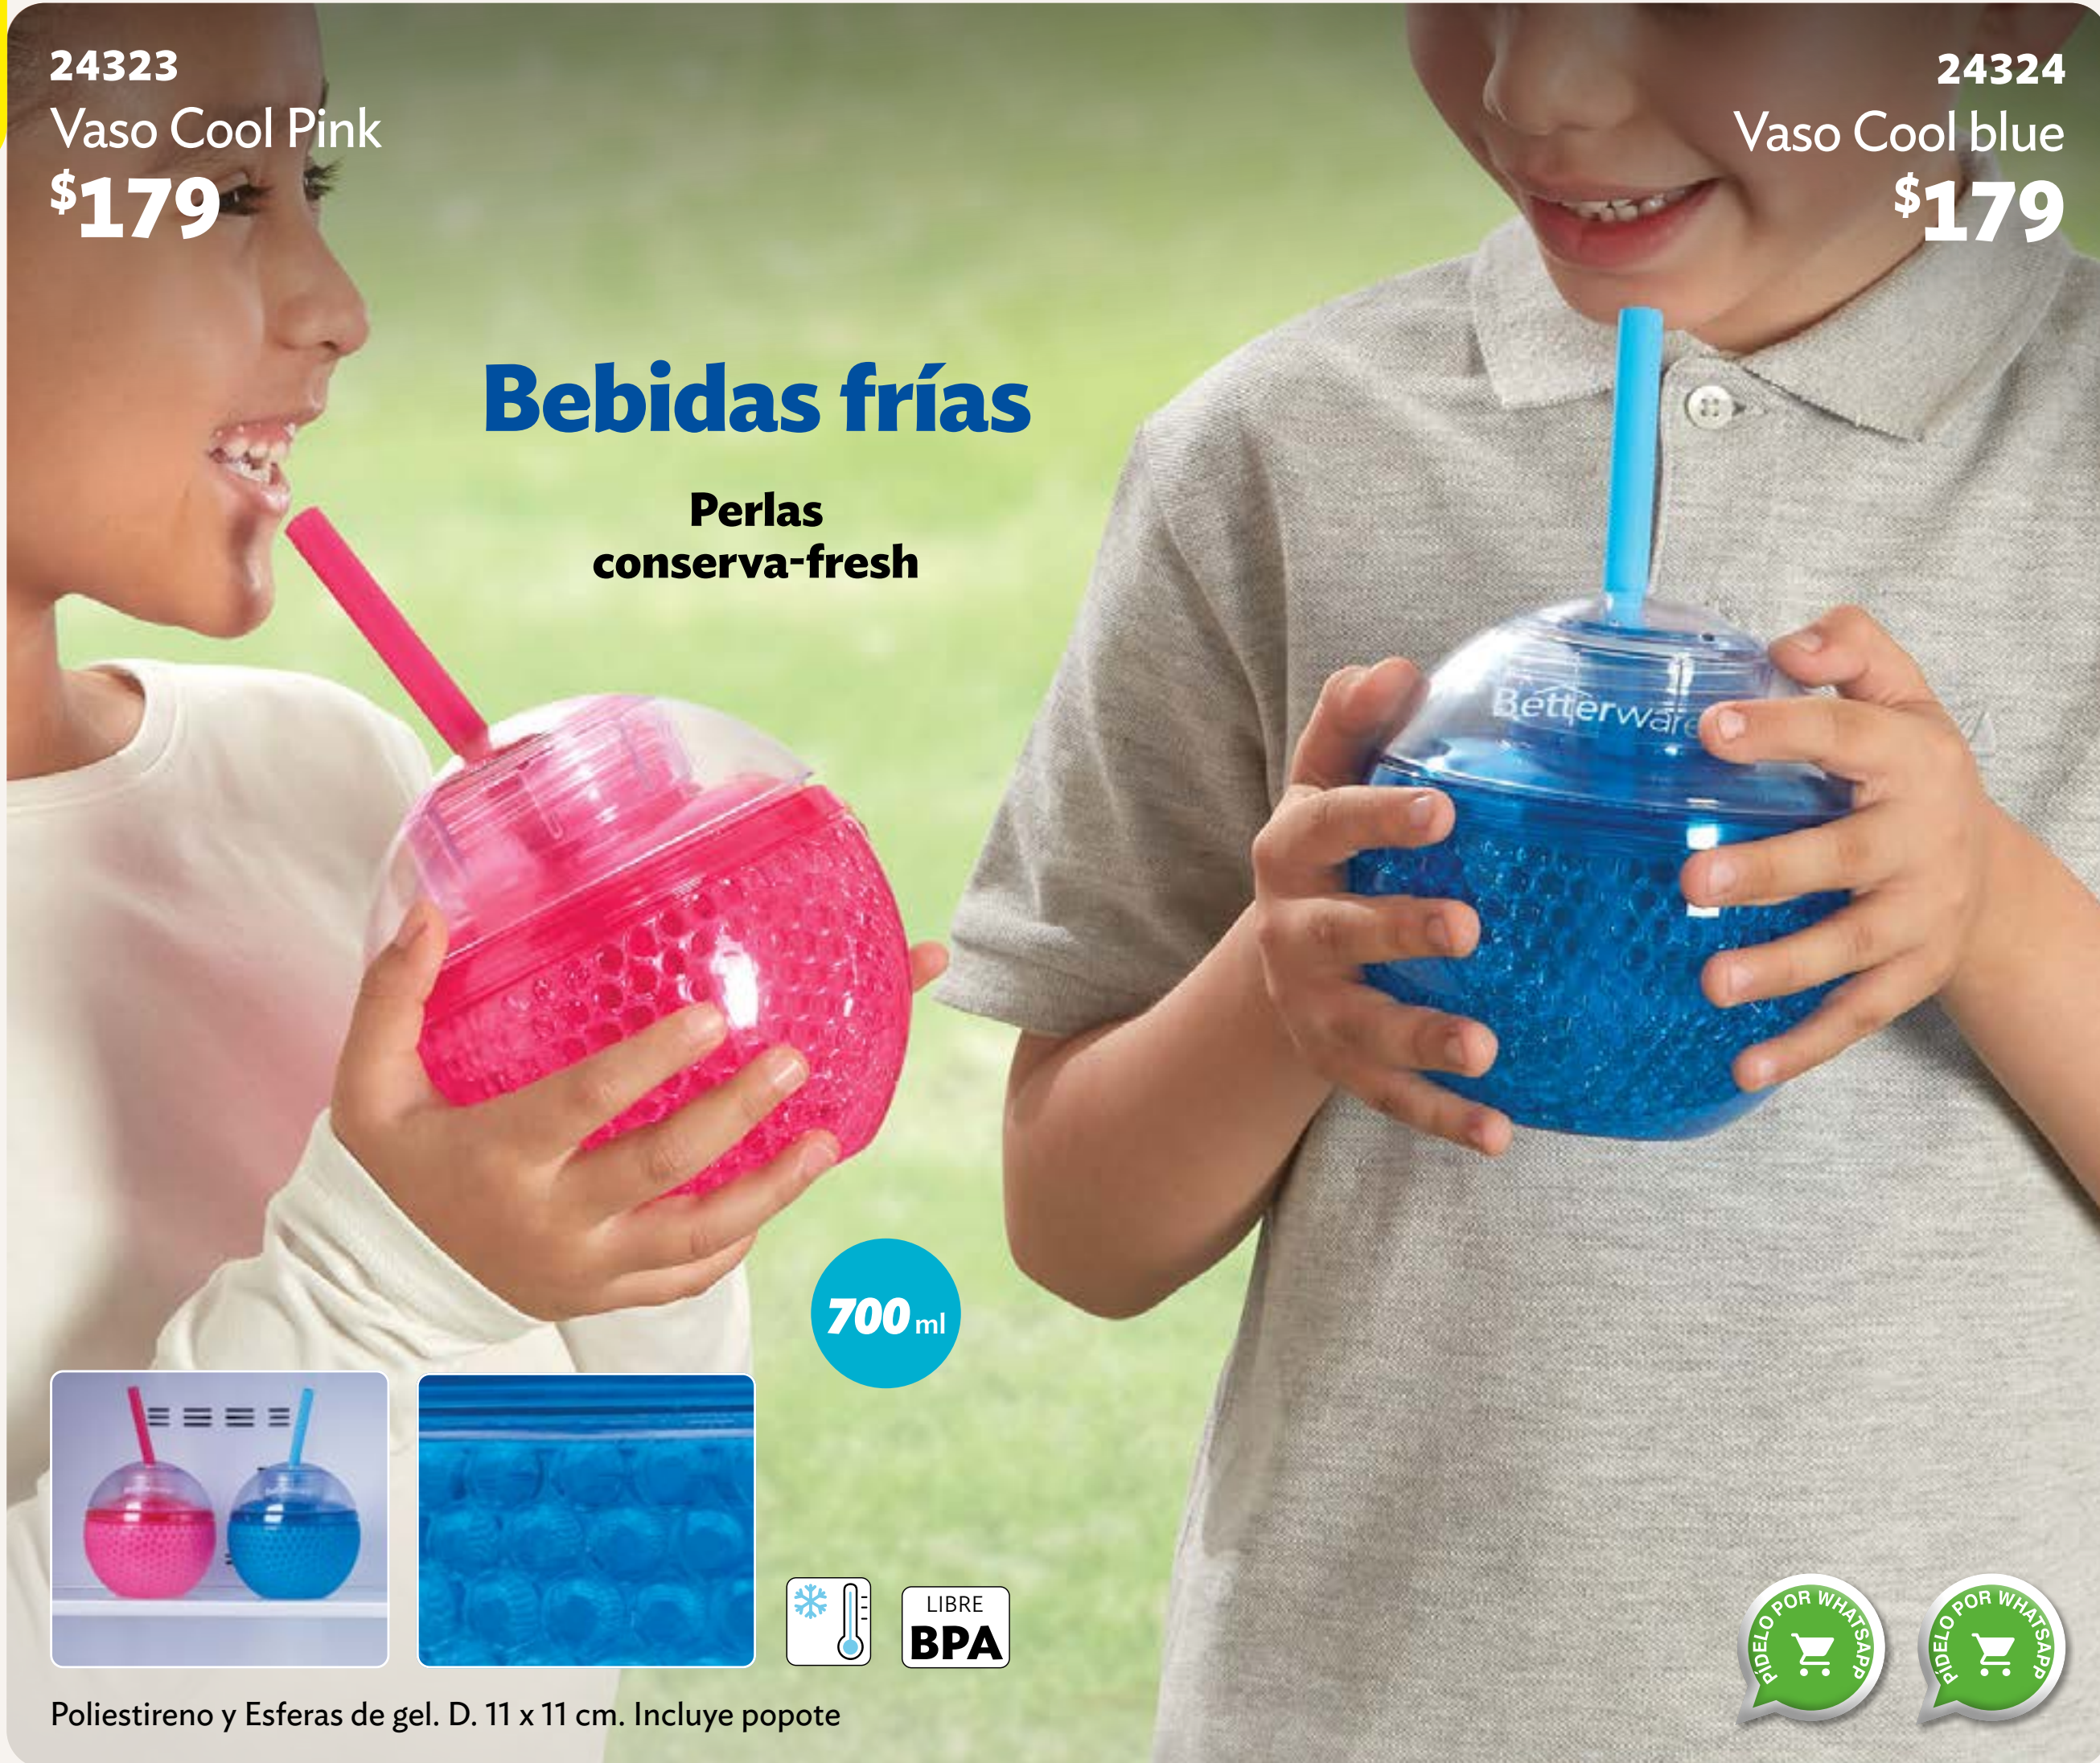

NOVEDADES

24323
Vaso Cool Pink
\$179

Bebidas frías

Perlas
conserva-fresh

700 ml

LIBRE
BPA

Poliestireno y Esferas de gel. D. 11 x 11 cm. Incluye popote

24324
Vaso Cool blue
\$179