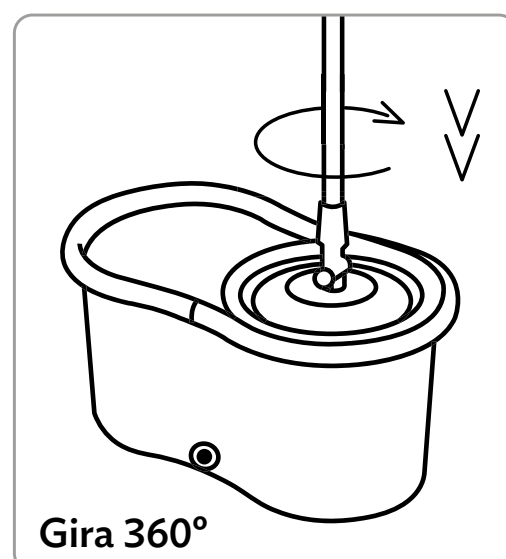

22463

Fácil Mop

$850

$559

Al comprar **3** productos del catálogo

TRAPEA SIN AGACHARTE o ensuciar tus manos

1 Enjuaga

2 Exprime

Repuestos

16108 Repuesto $59⁹⁰

Polipropileno, Acero cromado y Microfibra de Algodón. (Mango) 1.2 m de largo. (Cubeta) 45 x 26 x 21 cm. Incluye repuesto de microfibra.

PORTADA

MENÚ

OFERTAS