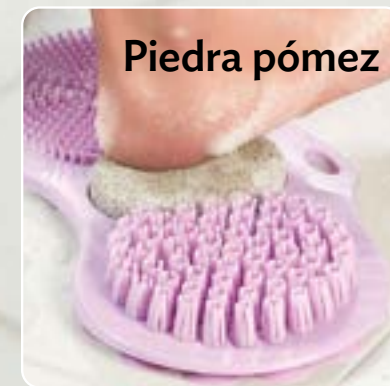

3 en 1:

- Talla
- Exfolia
- Masajea

Cuelga para secar

Ventosas

Piedra pómez

PVC, Poliestireno y Piedra Pómez. D. 27 x 12 cm. Instalación con ventosas.

NOVEDADES

24212 
Pedi Spa Smart
\$950