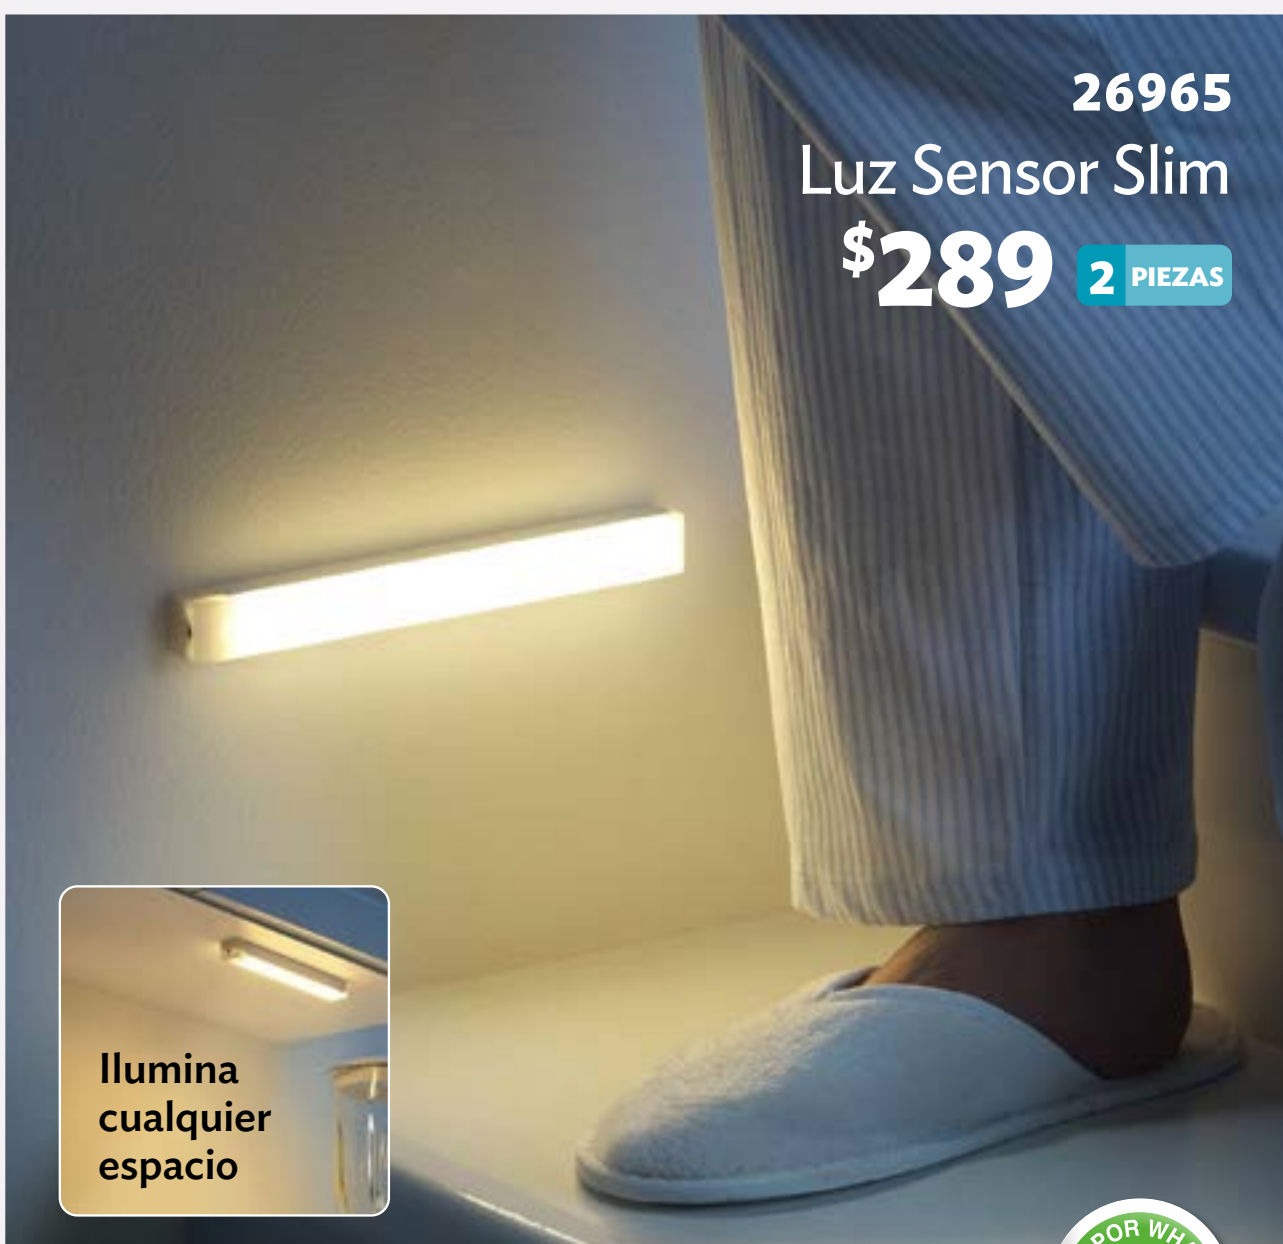

Luz Sensor Slim $289 2 PIEZAS

Ilumina cualquier espacio

Electrónico. 5 V 2 Watts. Policarbonato.
Batería recargable (Incluye un cable USB).
D. 21 x 2 x 2 cm.

25968