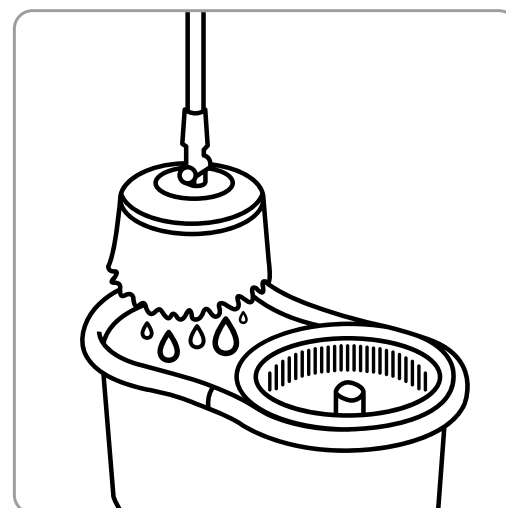

22463

Fácil Mop

$850

$559

Al comprar **3** productos del catálogo

TRAPEA SIN AGACHARTE o ensuciar tus manos

1 Enjuaga

2 Exprime

Repuestos

16108 Repuesto $59⁹⁰

Polipropileno, Acero cromado y Microfibra de Algodón. (Mango) 1.2 m de largo. (Cubeta) 45 x 26 x 21 cm. Incluye repuesto de microfibra.

PORTADA

MENÚ

OFERTAS