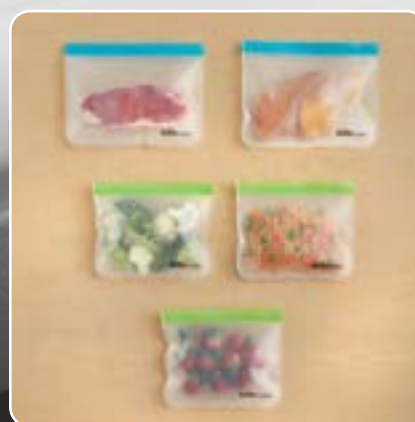

26010

Set Bolzips

\$109 5 PIEZAS

Conserva tus alimentos

PEVA. Incluye 5 piezas: (3) D. 22 x 18 cm c/u. (2) D. 26 x 20 cm c/u.

26869

Flexi Tapas Flor

\$249 12 PIEZAS