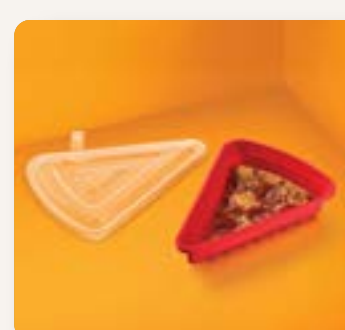

Acero inoxidable, polipropileno, poliestireno y silicon. D. 8 x 28 cm. Incluye popote y limpiador.

MENÚ

OFERTAS

BIENVENIDO A NUESTRO MENÚ

PRACTIMUEBLES

RECÁMARA

CONTIGO

COCINA